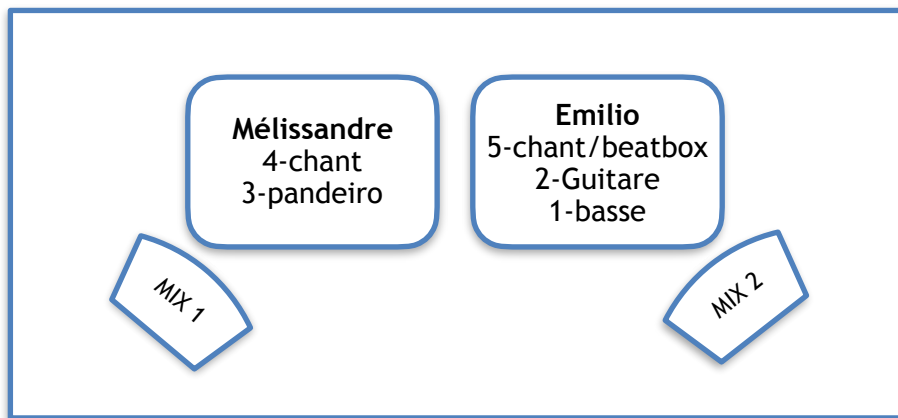

PLAN SCÈNE

PUBLIC

AUTRES

Accès au site

Une place de parking à proximité du site

Besoins

Un référent de l'organisation
Un technicien son

Pass et guestlist

3 pass
6 invités

Repas

Pas d'exigence particulière mais nous préférons manger après le concert